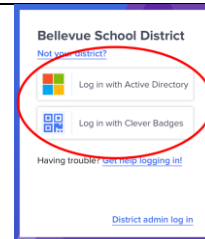

Acceso a las Aplicaciones de BSD usando 'Clever' en casa

Opción 1

Ve a <https://bsd405.org/> y haz click en "Students" y "Student Portal"

Opción 2

En tu aparato, ve a la "App Store" y baja "Clever"

Haz click en "Clever: Applications"

Haz click en "Log in with username/password" (o, si ya tienes tu Clever Insignia, haz click en "Allow Access" para escanear).

Haz click "Log in with Active Directory" (o, si ya tienes tu Clever Insignia, haz click en el icono y escanea).

Busca & selecciona "Lake Hills"

Entra usando tus credenciales de BSD.
El formato del nombre del usuario es:
s-NOMBREdeUSUARIO@bsd405.org
El formato de tu contraseña es:
s#CONTRASEÑA

Haz click "Log in with Active Directory"