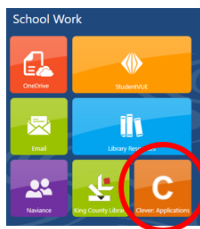

Acceso a las Aplicaciones de BSD usando 'Clever' en casa

Opción 1

Ve a <https://bsd405.org/> y haz click en "Students" y "Student Portal"

Opción 2

En tu aparato, ve a la "App Store" y baja "Clever"

Haz click en "Clever: Applications"

Haz click en "Log in with username/password" (o, si ya tienes tu Clever Insignia, haz click en "Allow Access" para escanear).

Haz click "Log in with Active Directory" (o, si ya tienes tu Clever Insignia, haz click en el icono y escanea).