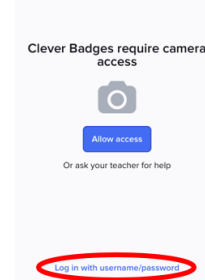

Acceso a las Aplicaciones de BSD usando 'Clever' en casa

Opción 1

Ve a <https://bsd405.org/> y haz click en "Students" y "Student Portal"

Opción 2

En tu aparato, ve a la "App Store" y baja "Clever"

Haz click en "Clever: Applications"

Haz click en "Log in with username/password" (o, si ya tienes tu Clever Insignia, haz click en "Allow Access" para escanear).

Haz click "Log in with Active Directory" (o, si ya tienes tu Clever Insignia, haz click en el icono y escanea).