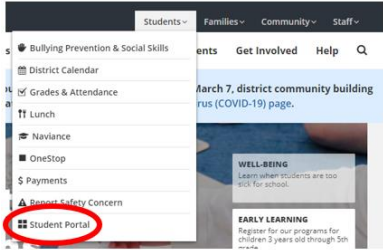

Acceso a las Aplicaciones de BSD usando 'Clever' en casa

Opción 1

Ve a <https://bsd405.org/> y haz click en "Students" y "Student Portal"

Opción 2

En tu aparato, ve a la "App Store" y baja "Clever"

Haz click en "Clever: Applications"

Haz click en "Log in with username/password" (o, si ya tienes tu Clever Insignia, haz click en "Allow Access" para escanear).

Haz click "Log in with Active Directory" (o, si ya tienes tu Clever Insignia, haz click en el icono y escanea).