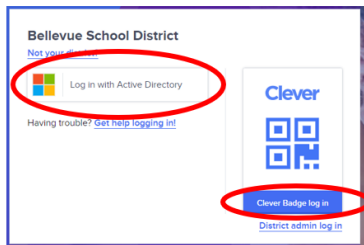

Acceso a las Aplicaciones de BSD usando 'Clever' en casa

Opción 1

Ve a <https://bsd405.org/> y haz click en "Students" y "Student Portal"

Opción 2

En tu aparato, ve a la "App Store" y baja "Clever"

Haz click en "Clever: Applications"

Haz click en "Log in with username/password" (o, si ya tienes tu Clever Insignia, haz click en "Allow Access" para escanear).

Haz click "Log in with Active Directory" (o, si ya tienes tu Clever Insignia, haz click en el icono y escanea).