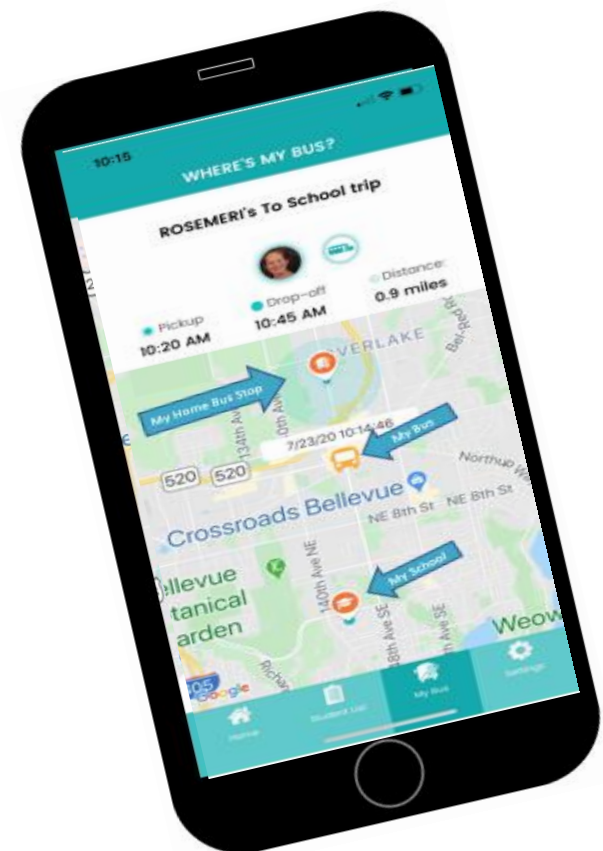

Bellevue School District

PORTAL PARA PADRES EDULOG

Información en tiempo real sobre el transporte en autobús escolar de su hijo

Padres del Distrito Escolar de Bellevue: - Nuestro distrito escolar proporciona la aplicación de teléfono inteligente Edulog Parent Portal para ayudarle a recibir información sobre el viaje en autobús escolar de su hijo. Le permite (1) acceder a los horarios y ubicaciones designados de las paradas de autobús, (2) ver información en tiempo real sobre la ubicación del autobús escolar de su hijo y (3) recibir notificaciones cuando el autobús se está acercando.

VISITE EL SITIO WEB PARA OBTENER MÁS INFORMACIÓN WWW.BSD405.ORG O COMUNÍQUESE CON TRANSPORTE AL 425-456-4512

¡Vea cuándo el autobús escolar se acerca a su parada de autobús!

COMO OBTENER Y RUNNING:

Revise el video "Introducción"

Descargue la aplicación y regístrese

Ingrese la información de seguridad de su estudiante

Vea la hora y la ubicación de la parada de autobús de su estudiante

Localice su autobús escolar y reciba alertas

¿Necesitas ayuda? Contacto: transportation@bsd405.org

Apunte la cámara de su teléfono inteligente a la Código QR para cargar la aplicación